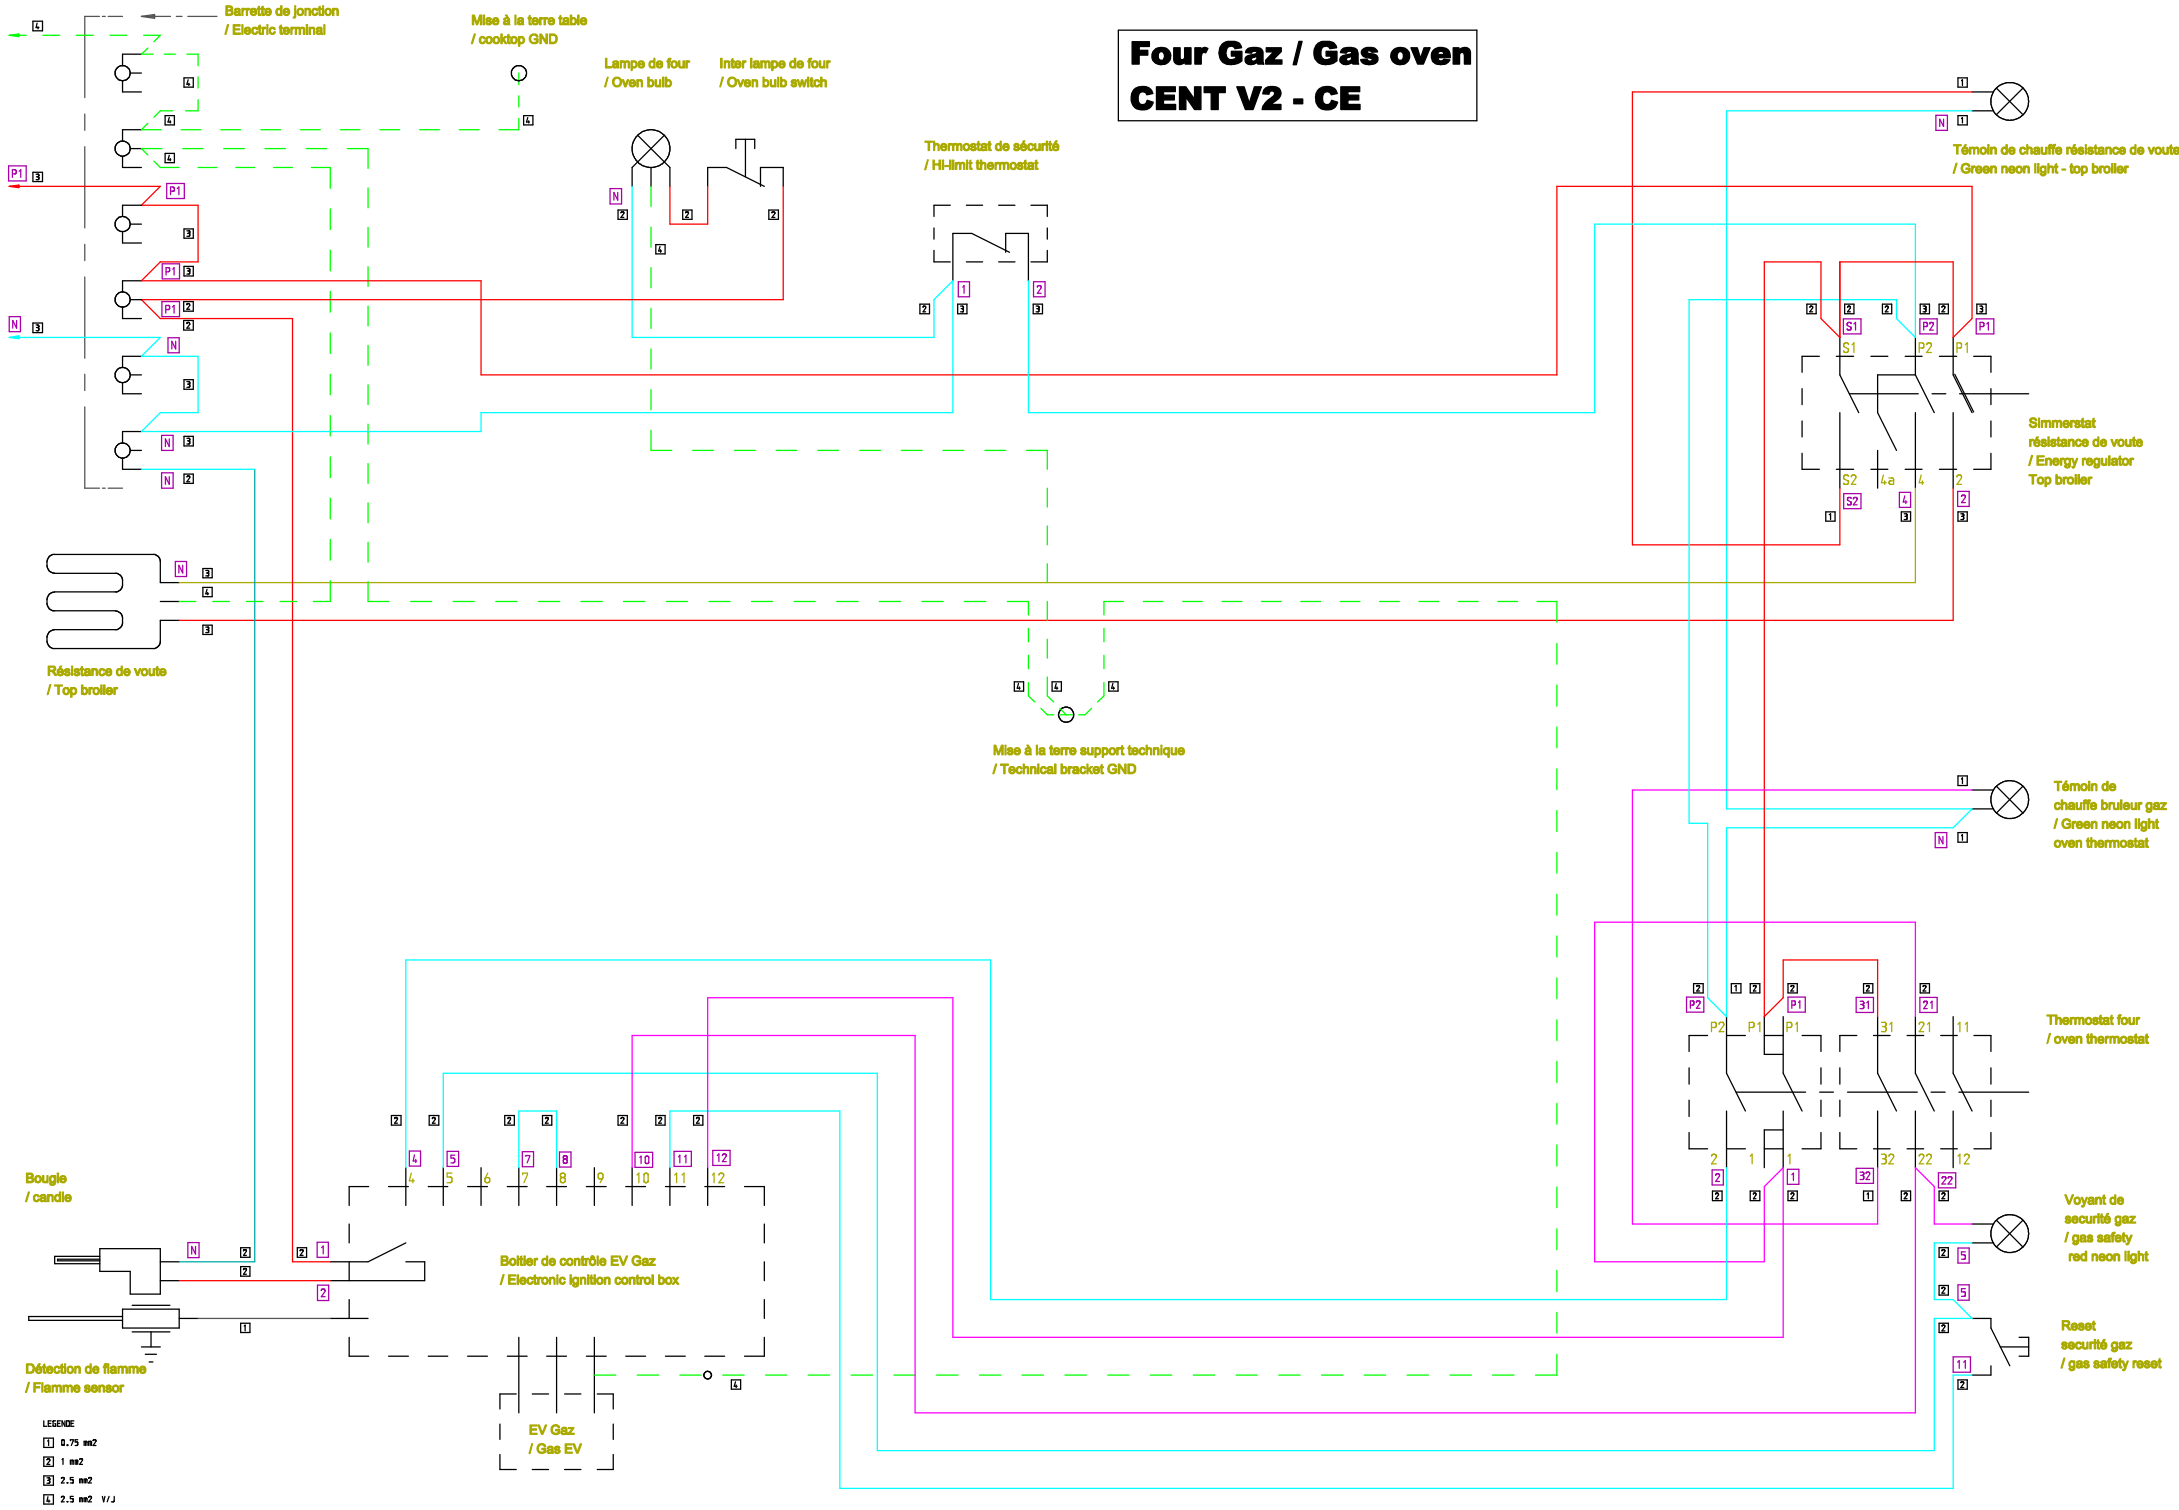

Four Gaz / Gas oven CENT V2 - CE

LEGENDE
 [1] 0,75 mm²
 [2] 1 mm²
 [3] 2,5 mm²
 [4] 2,5 mm² V/J